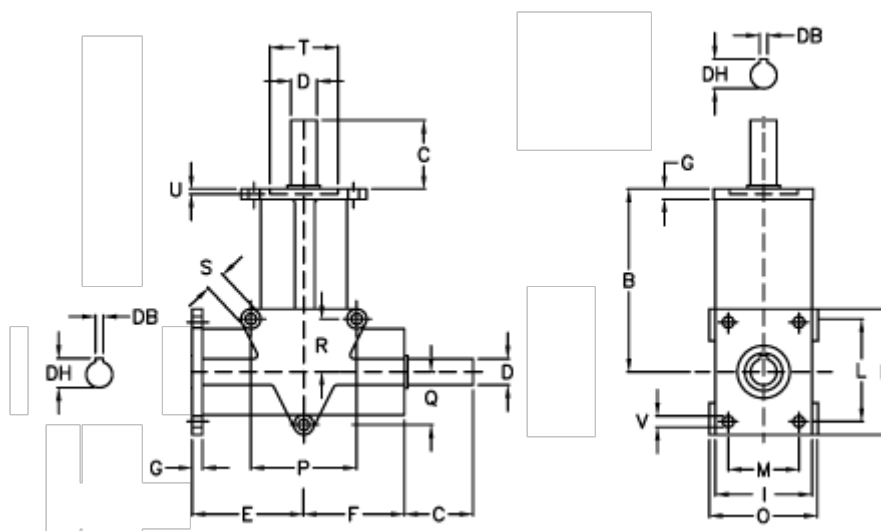

Varenummer: 2944015001200
 Beskrivelse: Vinkelgear RAN 15SB i=1

Mål

B	= 90	G = 7	Q	= 24
Betegnelse	= RAN 15	H = 66	R	= 24
C	= 35	I = 50	S	= 8.3
DB	= 5	L = 52	T H7	= 35
DH	= 17	M = 36	U	= 3.5
D h6	= 15	N = 6.2	V	= 6.2
E	= 52	O = 52	Vægt (kg)	= 1.0
F	= 37	P = 48		